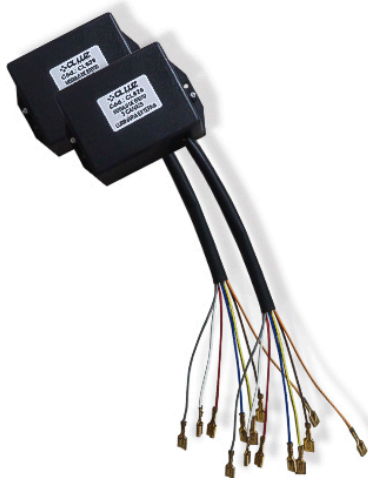

- **FUNÇÃO:** ACIONADOR PARA LUMINÁRIAS, SIRENE E BUZINA
- **MATERIAL:** PLÁSTICOS DE ALTA RESISTÊNCIA
- **INSTALAÇÃO:** PRESO AO GUIDÃO DA MOTO

➤ **Medidas:**

Para mais informações sobre este produto, por favor, entre em contato com a Central de Atendimento CL LUZ.

- ▶ **Potência:** 10A - POR CANAL
- ▶ **Efeitos de Luz:** Multi Efeitos Efeito Randômico com Todos os Efeitos.
- ▶ **Canais:** 2

▶ **Medidas:**

Para mais informações sobre este produto, por favor, entre em contato com a Central de Atendimento CL LUZ.

▶ **Referencia:**

CL-CE2CPP-10A

Controladora 3 Canais Pulso Positivo

Todos nossos produtos são produzidos com LED de alta potência, qualidade e tecnologia de ponta. Associando luminárias modernas, eficientes e com alto custo benefício: a tecnologia LED tem baixo consumo de energia, alta eficiência energética, cores intensas, sem emissão de calor, além de minimizarem seus impactos ambientais já que contém uma vida útil prolongada. Nossas linhas de luminárias foram cuidadosamente desenvolvidas para trazer à seus clientes economia e segurança através da inovação.

- ▶ **Potência:** 10A - POR CANAL
- ▶ **Efeitos de Luz:** Multi Efeitos Efeito Randômico com Todos os Efeitos.
- ▶ **Canais:** 3

▶ **Medidas:**

Para mais informações sobre este produto, por favor, entre em contato com a Central de Atendimento CL LUZ.