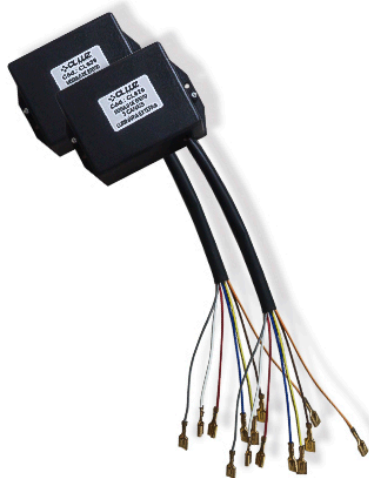

- **FUNÇÃO:** ACIONADOR PARA LUMINÁRIAS, SIRENE E BUZINA
- **MATERIAL:** PLÁSTICOS DE ALTA RESISTÊNCIA
- **INSTALAÇÃO:** PRESO AO GUIDÃO DA MOTO

➤ **Medidas:**

Para mais informações sobre este produto, por favor, entre em contato com a Central de Atendimento CL LUZ.

- ▶ **Potência:** 6A - POR CANAL
- ▶ **Efeitos de Luz:** 3 Efeitos Estrobo, 4 Efeitos SAFETY CAR, Efeito Randômico com todos os Efeitos.
- ▶ **Canais:** 2

CL LUZ

▶ **Medidas:**

Para mais informações sobre este produto, por favor, entre em contato com a Central de Atendimento CL LUZ.

▶ **Referencia:**

CL-CE2CPN-7E

Controladora 2 Canais Pulso Positivo

Todos nossos produtos são produzidos com LED de alta potência, qualidade e tecnologia de ponta. Associando luminárias modernas, eficientes e com alto custo benefício: a tecnologia LED tem baixo consumo de energia, alta eficiência energética, cores intensas, sem emissão de calor, além de minimizarem seus impactos ambientais já que contém uma vida útil prolongada. Nossas linhas de luminárias foram cuidadosamente desenvolvidas para trazer à seus clientes economia e segurança através da inovação.

- ▶ **Potência:** 10A - POR CANAL
- ▶ **Efeitos de Luz:** Multi Efeitos Efeito Randômico com Todos os Efeitos.
- ▶ **Canais:** 2

▶ **Medidas:**

Para mais informações sobre este produto, por favor, entre em contato com a Central de Atendimento CL LUZ.