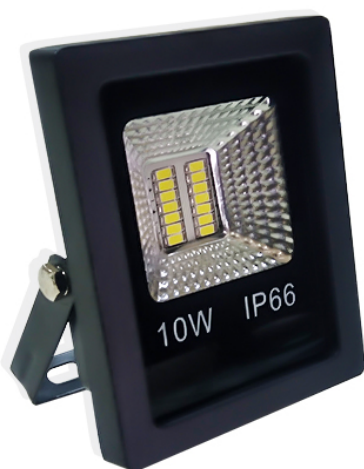

Projektor LED 10W SMD

Todos nossos produtos são produzidos com LED de alta potência, qualidade e tecnologia de ponta. Associando luminárias modernas, eficientes e com alto custo benefício: a tecnologia LED tem baixo consumo de energia, alta eficiência energética, cores intensas, sem emissão de calor, além de minimizarem seus impactos ambientais já que contém uma vida útil prolongada. Nossas linhas de luminárias foram cuidadosamente desenvolvidas para trazer à seus clientes economia e segurança através da inovação.

- **Potência:** LED SMD - 10W
- **Cor:** Preta
- **Ângulo Luz:** 120°
- **Índice de Proteção:** IP66 - Uso Externo
- **Cor LED:** 6500k
- **Lumens:** 900lm
- **Vida Útil:** 50.000 hrs
- **Peso:** 0,25kg

➤ **Medidas:**

85mm X 115mm X 35mm

➤ **Referencia:**

Para mais informações sobre este produto, por favor, entre em contato com a Central de Atendimento CL LUZ.